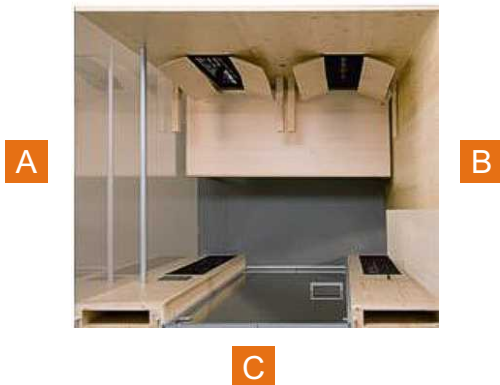

Varianty provedení stran kabiny Ergo-Balance