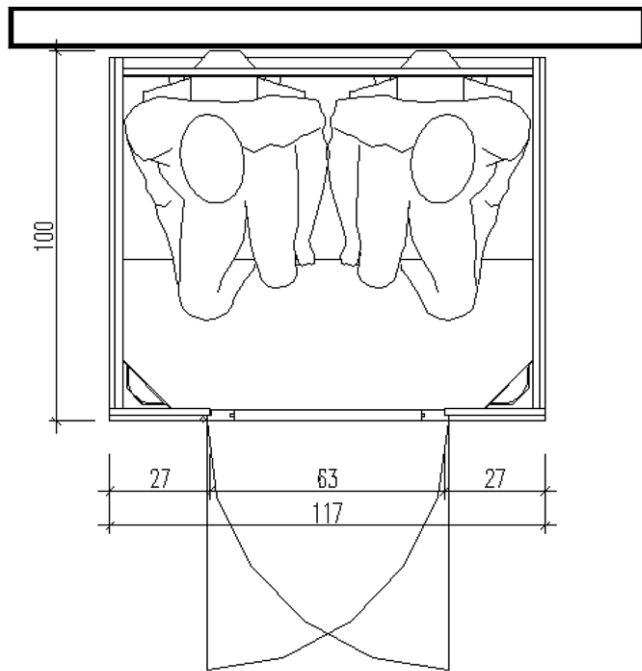

## obsah

Easy-Fit II

Eco-Fit II PLUS

Comfort II

Ergo-Vital II

Ergo-Balance II

Ergo-Balance II Relax

Počet míst pro uživatele	2
Rozměry (ŠxHxV)	117 x 100 x 197 cm
Min. výška prostoru pro instalaci	220 cm
Výkon	max. 1.880 wattů
El. připojení	220–240 V , 16 A
Druh dřeva	dřevotřískas s dekorem, základní dekor: světle šedá, dveře, sedadlo, zadní stěna, opěradlo – dekor dub
Sklo	6mm tvrzené (ESG), čiré
Hmotnost	ca. 200 kg
Počet zářičů	2 x přední zářič 2 x zádový zářič
Teplota místnosti	min. 20 °C

## Speciální vlastnosti

Volitelné zavírání kabiny vlevo / vpravo

Půdorys

Pohled zepředu

Počet míst pro uživatele	2
Rozměry (ŠxHxV)	117 x 100 x 197 cm
Min. výška prostoru pro instalaci	220 cm
Výkon	max. 1.850 wattů
El. připojení	220–240 V , 16 A
Druh dřeva	smrk
Povrchová úprava dřeva vně/uvnitř	lak
Barva kovových částí	stříbrná (RAL 9006)
Sklo	6 mm ESG, bronzované
Hmotnost	ca. 150 kg
Počet zářičů	2 x přední zářič 2 x zadový zářič
Teplota místnosti	min. 20 °C

## Speciální vlastnosti

Volitelné zavírání dveří vlevo / vpravo

Půdorys

Pohled zepředu

Počet míst pro uživatele	2
Rozměry (ŠxHxV)	150 x 130 x 204 cm
Min. výška prostoru pro instalaci	220 cm
Výkon	2500 wattů
El. připojení	220–240 V, 16 A
Materiál	ozdobný dub kompaktní 8 mm šedá (RAL 7021)
Barva kovových částí	ca. 280 kg
Hmotnost	2 x přední zářič
Počet zářičů	2 x zádový zářič se SENSOcare® 2 x zadní nástěnné zářiče