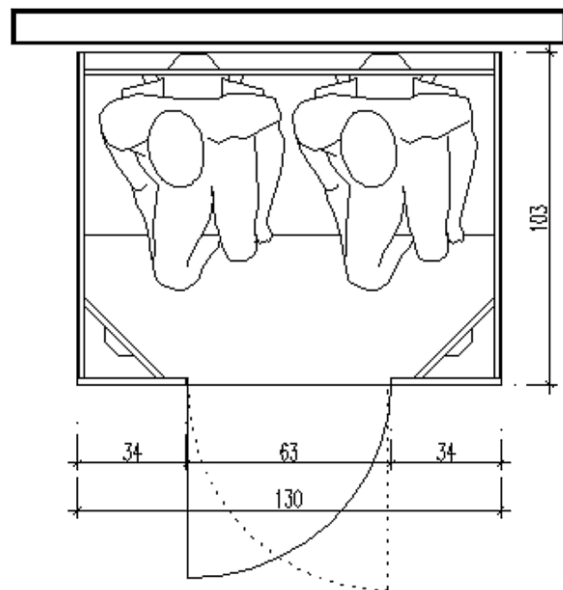

### produktový list

Změny na základě technického vývoje jsou vyhrazeny. Tiskové chyby vyhrazeny.

[www.physiotherm.cz](http://www.physiotherm.cz)

Počet míst pro uživatele	2
Rozměry (ŠxHxV)	130 x 103 x 210 cm
Min. výška prostoru pro instalaci	220 cm
Výkon	max. 1950 wattů
El. připojení	220–240 V   16 A
Druh dřeva	smrk
Povrchová úprava dřeva vně/uvnitř	bezbarvý lak
Barva kovových částí	stříbrná (RAL 9006)
Sklo	6 mm tvrzené (ESG), bronzované
Hmotnost	ca. 170 kg
Počet zářičů	2 x přední zářiče 2 x zádové zářiče
Teplota místnosti	min. 20 °C

## Speciální vlastnosti

Volitelné zavírání dveří vlevo / vpravo  
K dispozici v různých druzích dřeva  
Možnost úpravy (snížení) výšky za příplatek

Půdorys

Pohled zepředu

Počet míst pro uživatele	2
Rozměry (ŠxHxV)	128 x 115 x 208 cm
Min. výška prostoru pro instalaci	220 cm
Výkon	1900 wattů
El. připojení	220–240 V, 16 A
Druh dřeva	smrk
Povrchová úprava dřeva vně/uvnitř	lak
Barva kovových částí	stříbrná (RAL 9006)
Sklo	6mm tvrzené (ESG), bronzované
Hmotnost	ca. 230 kg
Počet zářičů	2 x přední zářič 2 x zádový zářič se SENSOcare® zakrytí zadní stěny
Možné příslušenství	
Min. teplota v místnosti	22 °C u plně prosklené kabiny, 18 °C u celodřevěné