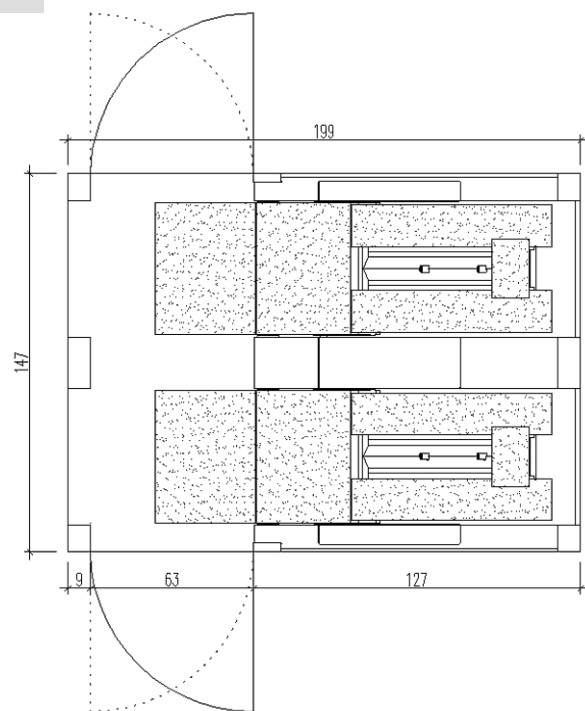

Varianty provedení stran kabiny

Strana A:
- dřevo
- 2/3 dřevo v prostoru pro sezení + 1/3 sklo

Strana F:
- dřevo
- 2/3 dřevo v prostoru pro sezení + 1/3 sklo

Strana B:
- dřevo
- sklo
- dveře

Strana E:
- dřevo
- sklo
- dveře

Strana C:
- dřevo
- sklo
- dveře 530 mm

Strana D:
- dřevo
- sklo
- dveře 530 mm

Půdorys

Pohled zepředu