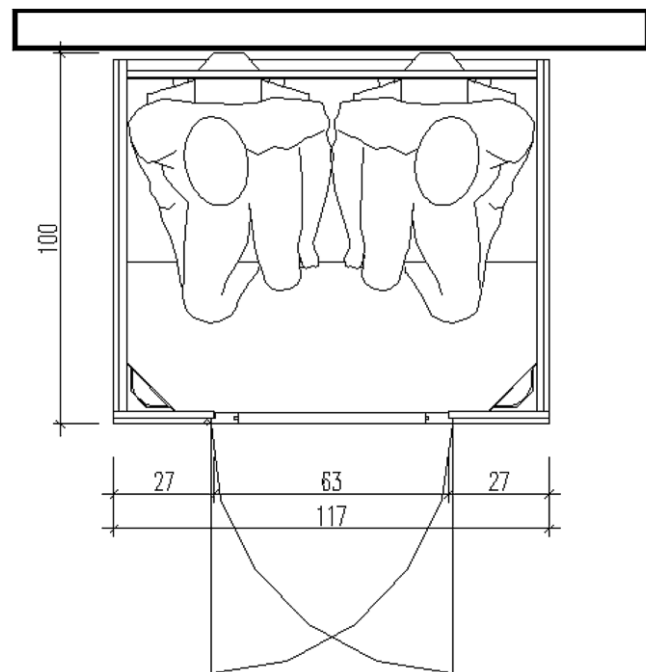

## obsah

Easy-Fit II

Eco-Fit II PLUS

Comfort II

Ergo-Vital II

Ergo-Balance II

Ergo-Balance II Relax

Počet míst pro uživatele	2
Rozměry (ŠxHxV)	117 x 100 x 197 cm
Min. výška prostoru pro instalaci	220 cm
Výkon	max. 1.880 wattů
El. připojení	220–240 V , 16 A
Druh dřeva	dřevotřískas s dekorem, základní dekor: světle šedá, dveře, sedadlo, zadní stěna, opěradlo – dekor dub
Sklo	6mm tvrzené (ESG), čiré
Hmotnost	ca. 200 kg
Počet zářičů	2 x přední zářič 2 x zádový zářič
Teplota místnosti	min. 20 °C

## Speciální vlastnosti

Volitelné zavírání kabiny vlevo / vpravo

Půdorys

Pohled zepředu

Počet míst pro uživatele	2
Rozměry (ŠxHxV)	117 x 100 x 197 cm
Min. výška prostoru pro instalaci	220 cm
Výkon	max. 1.850 wattů
El. připojení	220–240 V , 16 A
Druh dřeva	smrk
Povrchová úprava dřeva vně/uvnitř	lak
Barva kovových částí	stříbrná (RAL 9006)
Sklo	6 mm ESG, bronzované
Hmotnost	ca. 150 kg
Počet zářičů	2 x přední zářič 2 x zadový zářič
Teplota místnosti	min. 20 °C

## Speciální vlastnosti

Volitelné zavírání dveří vlevo / vpravo

Půdorys

Pohled zepředu

Počet míst pro uživatele	2
Rozměry (ŠxHxV)	150 x 130 x 204 cm
Min. výška prostoru pro instalaci	220 cm
Výkon	2500 wattů
El. připojení	220–240 V, 16 A
Materiál	ozdobný dub kompaktní 8 mm šedá (RAL 7021)
Barva kovových částí	ca. 280 kg
Hmotnost	2 x přední zářič
Počet zářičů	2 x zádový zářič se SENSOcare® 2 x zadní nástěnné zářiče

### produktový list

Změny na základě technického vývoje jsou vyhrazeny. Tiskové chyby vyhrazeny.

[www.physiotherm.cz](http://www.physiotherm.cz)

Počet míst pro uživatele	2
Rozměry (ŠxHxV)	130 x 103 x 210 cm
Min. výška prostoru pro instalaci	220 cm
Výkon	max. 1950 wattů
El. připojení	220–240 V   16 A
Druh dřeva	smrk
Povrchová úprava dřeva vně/uvnitř	bezbarvý lak
Barva kovových částí	stříbrná (RAL 9006)
Sklo	6 mm tvrzené (ESG), bronzované
Hmotnost	ca. 170 kg
Počet zářičů	2 x přední zářiče 2 x zádové zářiče
Teplota místnosti	min. 20 °C