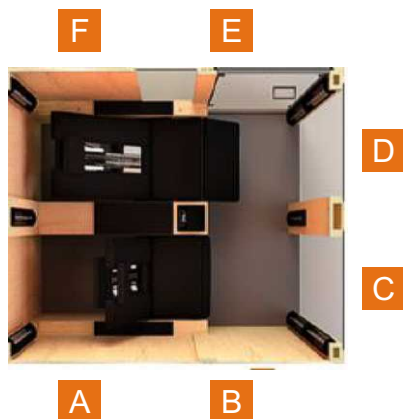

Varianty provedení stran kabiny