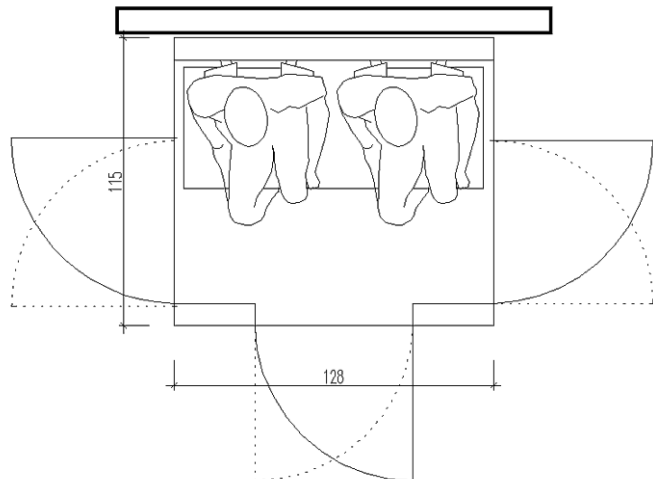

Varianty provedení stran kabiny Ergo-Balance

Strana A/B:

- dřevo
- 2/3 dřevo v prostoru pro sezení + 1/3 sklo
- dveře + dřevo

Strana C:

- dveře
- sklo
- dřevo

Půdorys

Pohled zepředu