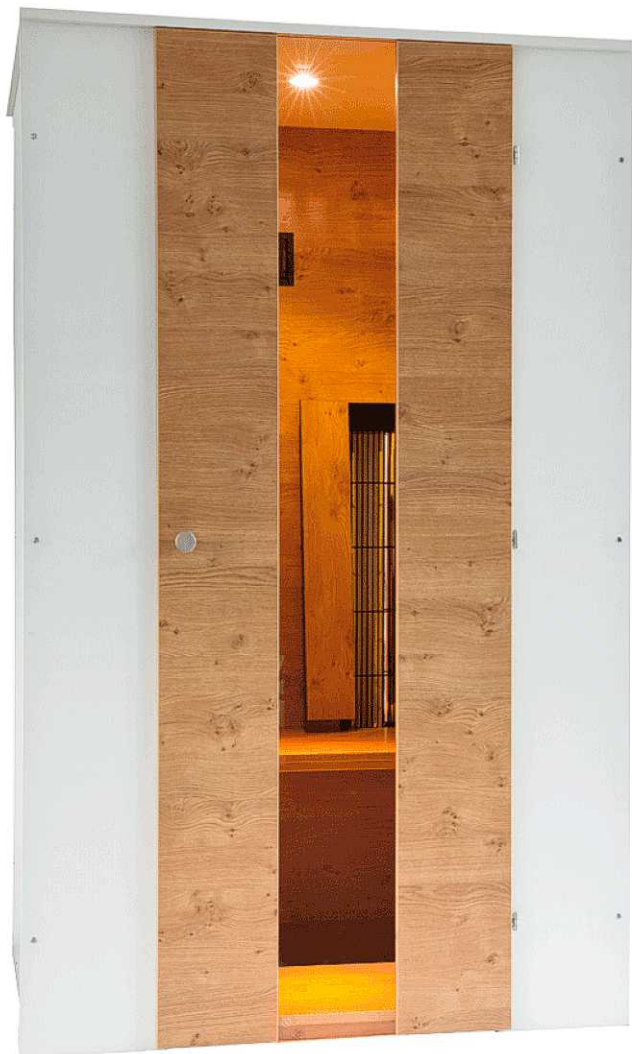

## obsah

Easy-Fit II

Eco-Fit II PLUS

Comfort II

Ergo-Vital II

Ergo-Balance II

Ergo-Balance II Relax

Počet míst pro uživatele	2
Rozměry (ŠxHxV)	117 x 100 x 197 cm
Min. výška prostoru pro instalaci	220 cm
Výkon	max. 1.880 wattů
El. připojení	220–240 V , 16 A
Druh dřeva	dřevotřískas s dekorem, základní dekor: světle šedá, dveře, sedadlo, zadní stěna, opěradlo – dekor dub
Sklo	6mm tvrzené (ESG), čiré
Hmotnost	ca. 200 kg
Počet zářičů	2 x přední zářič 2 x zádový zářič
Teplota místnosti	min. 20 °C

## Vybavení

Aroma  
Barevná světla  
Analogové ovládání  
Opěradlo Easy Fit

## Speciální vlastnosti

Volitelné zavírání kabiny vlevo / vpravo

Půdorys

Pohled zepředu

Počet míst pro uživatele	2
Rozměry (ŠxHxV)	117 x 100 x 197 cm
Min. výška prostoru pro instalaci	220 cm
Výkon	max. 1.850 wattů
El. připojení	220–240 V , 16 A
Druh dřeva	smrk
Povrchová úprava dřeva vně/uvnitř	lak
Barva kovových částí	stříbrná (RAL 9006)
Sklo	6 mm ESG, bronzované
Hmotnost	ca. 150 kg
Počet zářičů	2 x přední zářič 2 x zadový zářič
Teplota místnosti	min. 20 °C

## Speciální vlastnosti

Volitelné zavírání dveří vlevo / vpravo

Půdorys

Pohled zepředu

Počet míst pro uživatele	2
Rozměry (ŠxHxV)	150 x 130 x 204 cm
Min. výška prostoru pro instalaci	220 cm
Výkon	2500 wattů
El. připojení	220–240 V, 16 A
Materiál	ozdobný dub kompaktní 8 mm šedá (RAL 7021)
Barva kovových částí	ca. 280 kg
Hmotnost	2 x přední zářič
Počet zářičů	2 x zádový zářič se SENSOcare® 2 x zadní nástěnné zářiče