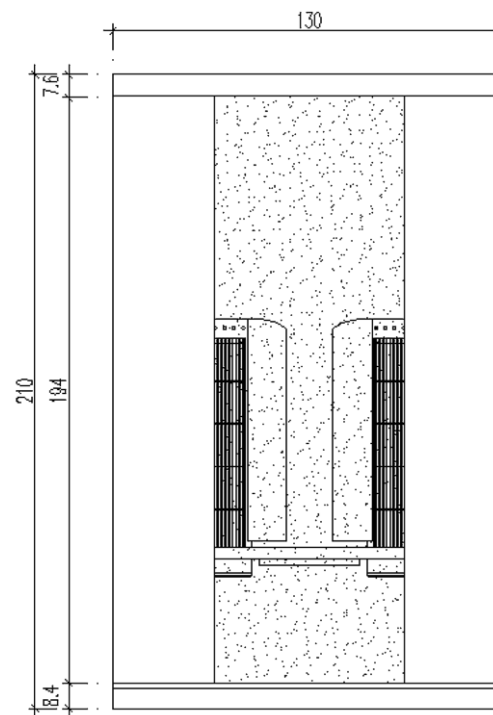

### produktový list

Změny na základě technického vývoje jsou vyhrazeny. Tiskové chyby vyhrazeny.

[www.physiotherm.cz](http://www.physiotherm.cz)

Počet míst pro uživatele	2
Rozměry (ŠxHxV)	130 x 103 x 210 cm
Min. výška prostoru pro instalaci	220 cm
Výkon	max. 1950 wattů
El. připojení	220–240 V   16 A
Druh dřeva	smrk
Povrchová úprava dřeva vně/uvnitř	bezbarvý lak
Barva kovových částí	stříbrná (RAL 9006)
Sklo	6 mm tvrzené (ESG), bronzované
Hmotnost	ca. 170 kg
Počet zářičů	2 x přední zářiče 2 x zádové zářiče
Teplota místnosti	min. 20 °C

## Speciální vlastnosti

Volitelné zavírání dveří vlevo / vpravo  
K dispozici v různých druzích dřeva  
Možnost úpravy (snížení) výšky za příplatek

Půdorys

Pohled zepředu

Počet míst pro uživatele	2
Rozměry (ŠxHxV)	128 x 115 x 208 cm
Min. výška prostoru pro instalaci	220 cm
Výkon	1900 wattů
El. připojení	220–240 V, 16 A
Druh dřeva	smrk
Povrchová úprava dřeva vně/uvnitř	lak
Barva kovových částí	stříbrná (RAL 9006)
Sklo	6mm tvrzené (ESG), bronzované
Hmotnost	ca. 230 kg
Počet zářičů	2 x přední zářič 2 x zádový zářič se SENSOcare® zakrytí zadní stěny
Možné příslušenství	
Min. teplota v místnosti	22 °C u plně prosklené kabiny, 18 °C u celodřevěné