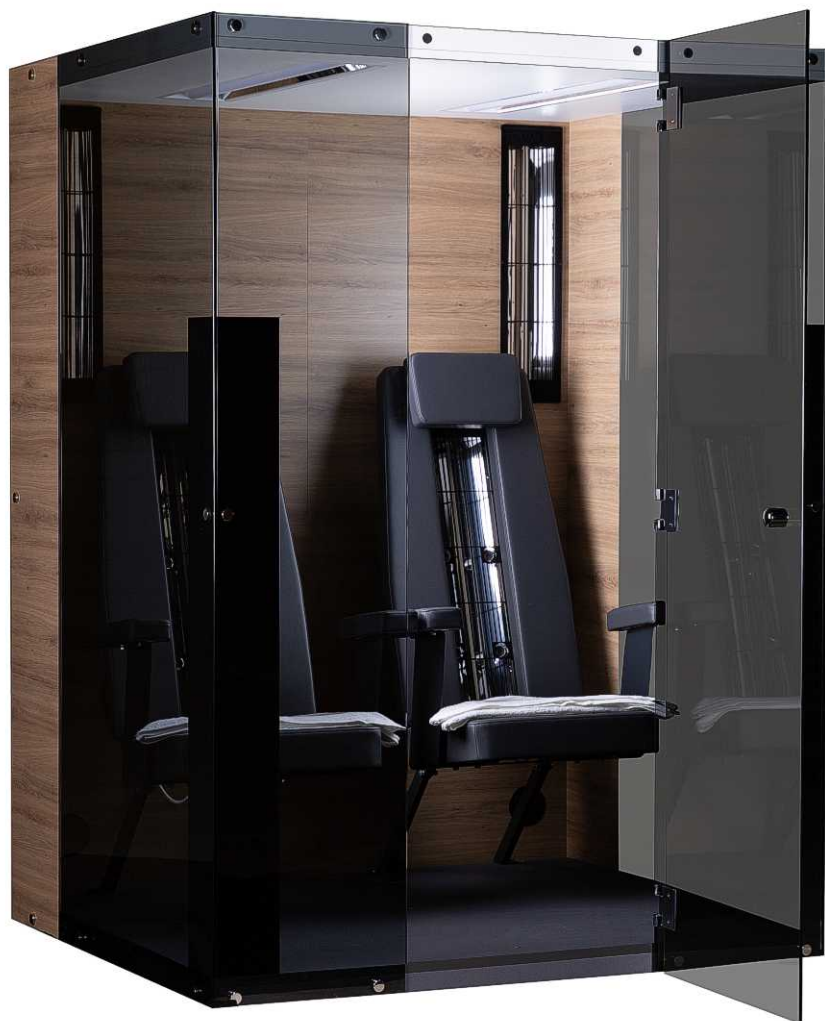

Počet míst pro uživatele	2
Rozměry (ŠxHxV)	150 x 130 x 204 cm
Min. výška prostoru pro instalaci	220 cm
Výkon	2500 wattů
El. připojení	220–240 V, 16 A
Materiál	ozdobný dub kompaktní 8 mm šedá (RAL 7021)
Barva kovových částí	ca. 280 kg
Hmotnost	2 x přední zářič
Počet zářičů	2 x zádový zářič se SENSOcare® 2 x zadní nástěnné zářiče

Vybavení

Integrovaná bezpečnostní technologie SENSOcare®
PHYSIOcontrol včetně aplikace MyPhysiotherm
Integrovaný hudební systém MP3 s reproduktorovým systémem
Kombinace barvy LED / denního světla
Polstrované opěradla, sedadlo, loketní opěrky a polstrované, výškově nastavitelné opěrky hlavy
Pohodlná poloha sezení díky opěradlům 15 °
Antracitová barva čalounění
Aroma set (univerzální aroma set obsahující 4 vonné oleje)

Ostatní

Barevná varianta: Anthracite Moiree dekor
Volitelné dveřní panty doleva / doprava

Na základě zpětné vazby od našich zákazníků jsme s řadou Comfort vyvinuli **nejpohodlnější sedací kabiny** pro soukromé použití.

produktový list

Změny na základě technického vývoje jsou vyhrazeny. Tiskové chyby vyhrazeny.

www.physiotherm.cz