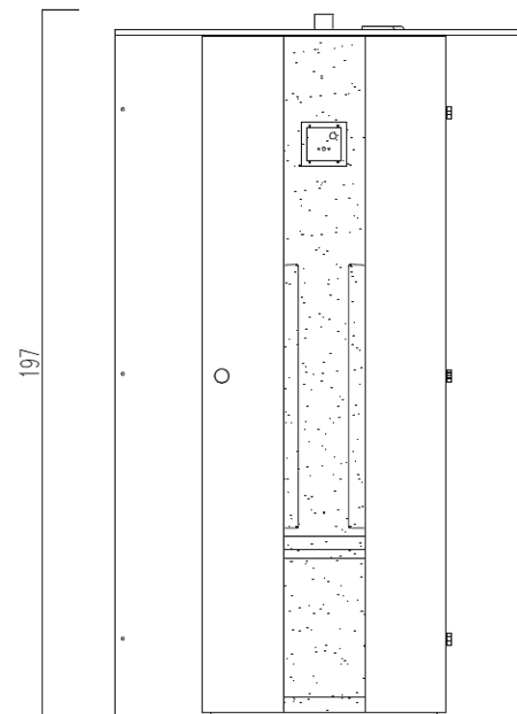

## obsah

Easy-Fit II

Eco-Fit II PLUS

Comfort II

Ergo-Vital II

Ergo-Balance II

Ergo-Balance II Relax

Počet míst pro uživatele	2
Rozměry (ŠxHxV)	117 x 100 x 197 cm
Min. výška prostoru pro instalaci	220 cm
Výkon	max. 1.880 wattů
El. připojení	220–240 V , 16 A
Druh dřeva	dřevotřískas s dekorem, základní dekor: světle šedá, dveře, sedadlo, zadní stěna, opěradlo – dekor dub
Sklo	6mm tvrzené (ESG), čiré
Hmotnost	ca. 200 kg
Počet zářičů	2 x přední zářič 2 x zádový zářič
Teplota místnosti	min. 20 °C

## Speciální vlastnosti

Volitelné zavírání kabiny vlevo / vpravo

Půdorys

Pohled zepředu

Počet míst pro uživatele	2
Rozměry (ŠxHxV)	117 x 100 x 197 cm
Min. výška prostoru pro instalaci	220 cm
Výkon	max. 1.850 wattů
El. připojení	220–240 V , 16 A
Druh dřeva	smrk
Povrchová úprava dřeva vně/uvnitř	lak
Barva kovových částí	stříbrná (RAL 9006)
Sklo	6 mm ESG, bronzované
Hmotnost	ca. 150 kg
Počet zářičů	2 x přední zářič 2 x zadový zářič
Teplota místnosti	min. 20 °C