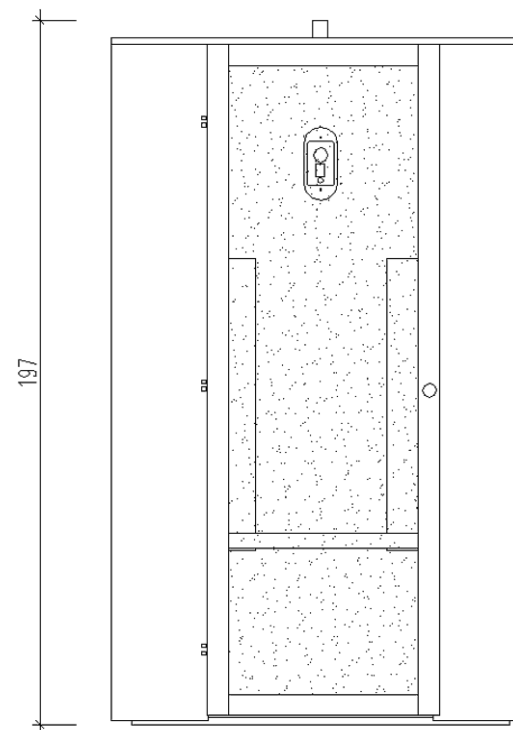

## obsah

Easy-Fit II

Eco-Fit II PLUS

Comfort II

Ergo-Vital II

Ergo-Balance II

Ergo-Balance II Relax

Počet míst pro uživatele	2
Rozměry (ŠxHxV)	117 x 100 x 197 cm
Min. výška prostoru pro instalaci	220 cm
Výkon	max. 1.880 wattů
El. připojení	220–240 V , 16 A
Druh dřeva	dřevotřískas s dekorem, základní dekor: světle šedá, dveře, sedadlo, zadní stěna, opěradlo – dekor dub
Sklo	6mm tvrzené (ESG), čiré
Hmotnost	ca. 200 kg
Počet zářičů	2 x přední zářič 2 x zádový zářič
Teplota místnosti	min. 20 °C

## Speciální vlastnosti

Volitelné zavírání kabiny vlevo / vpravo

Půdorys

Pohled zepředu

Počet míst pro uživatele	2
Rozměry (ŠxHxV)	117 x 100 x 197 cm
Min. výška prostoru pro instalaci	220 cm
Výkon	max. 1.850 wattů
El. připojení	220–240 V , 16 A
Druh dřeva	smrk
Povrchová úprava dřeva vně/uvnitř	lak
Barva kovových částí	stříbrná (RAL 9006)
Sklo	6 mm ESG, bronzované
Hmotnost	ca. 150 kg
Počet zářičů	2 x přední zářič 2 x zadový zářič
Teplota místnosti	min. 20 °C

## Speciální vlastnosti

Volitelné zavírání dveří vlevo / vpravo

Půdorys

Pohled zepředu

Počet míst pro uživatele	2
Rozměry (ŠxHxV)	150 x 130 x 204 cm
Min. výška prostoru pro instalaci	220 cm
Výkon	2500 wattů
El. připojení	220–240 V, 16 A
Materiál	ozdobný dub kompaktní 8 mm šedá (RAL 7021)
Barva kovových částí	ca. 280 kg
Hmotnost	2 x přední zářič
Počet zářičů	2 x zádový zářič se SENSOcare® 2 x zadní nástěnné zářiče

### produktový list

Změny na základě technického vývoje jsou vyhrazeny. Tiskové chyby vyhrazeny.

[www.physiotherm.cz](http://www.physiotherm.cz)

Počet míst pro uživatele	2
Rozměry (ŠxHxV)	130 x 103 x 210 cm
Min. výška prostoru pro instalaci	220 cm
Výkon	max. 1950 wattů
El. připojení	220–240 V   16 A
Druh dřeva	smrk
Povrchová úprava dřeva vně/uvnitř	bezbarvý lak
Barva kovových částí	stříbrná (RAL 9006)
Sklo	6 mm tvrzené (ESG), bronzované
Hmotnost	ca. 170 kg
Počet zářičů	2 x přední zářiče 2 x zádové zářiče
Teplota místnosti	min. 20 °C