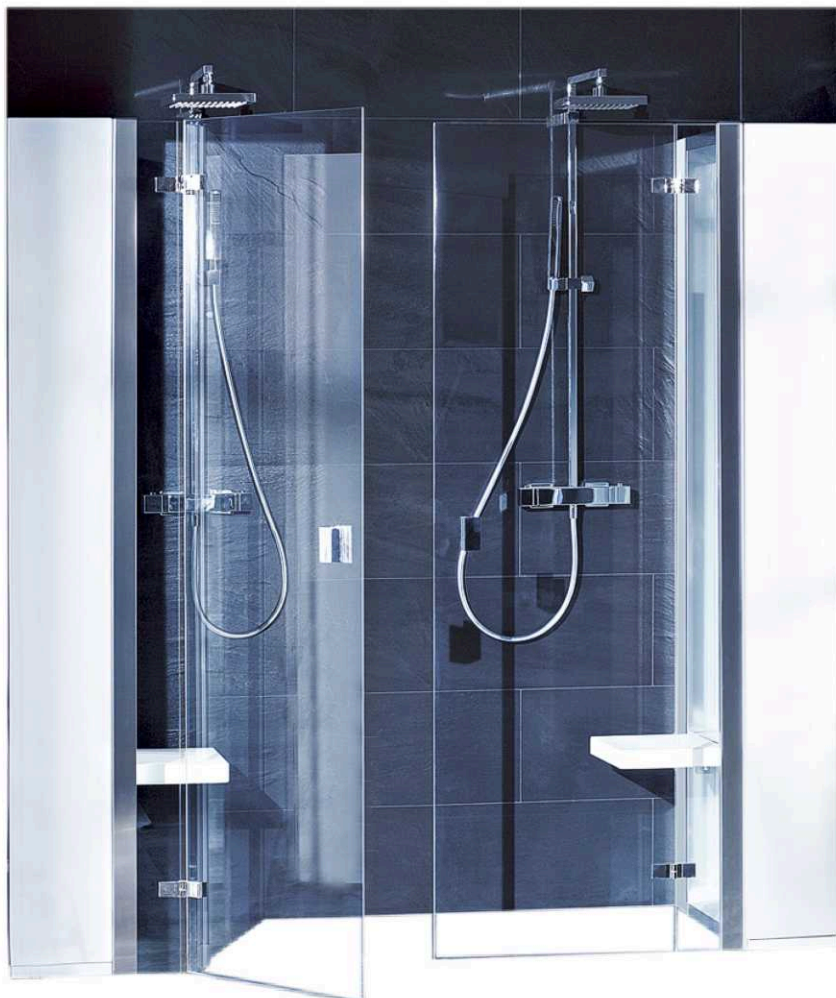

Intense Premium II

PHYSIO THERM®
Infrarotkabinen

Infračervená jednotka	2
Základní modul	
Základní provedení	Šířka 26 cm
Hloubka	80/90 nebo 100 cm (zvláštní rozměr max. 100 cm)
Výška	Standardní 203,5 cm = minimální výška (zvláštní rozměr max. 210 cm)
Připojení Výkon	230 V na základní modul 850 W na základní modul
Barva skla ve sprchovacím prostoru	Bílá, metalická šedá
Série oddělení sprchy	NeherLIBERTY, NeherVISION nebo NeherMOMENTUM
Další detaily v závislosti na modelu	

Vybavení

Systém barevných světel LED
Sklenný dotykový panel: Jednoduché řízení se 4 paměťovými funkcemi
Rádio FM a přípojka AUX pro MP3, iPhone/iPad a mobilní CD přehrávač
Výškově nastavitelný zářič
Sklopné sedátko
Dva neviditelné reproduktory zvuku v pevném materiálu za sklem 15 W
Instalovaný regálový systém se skleněnými policemi