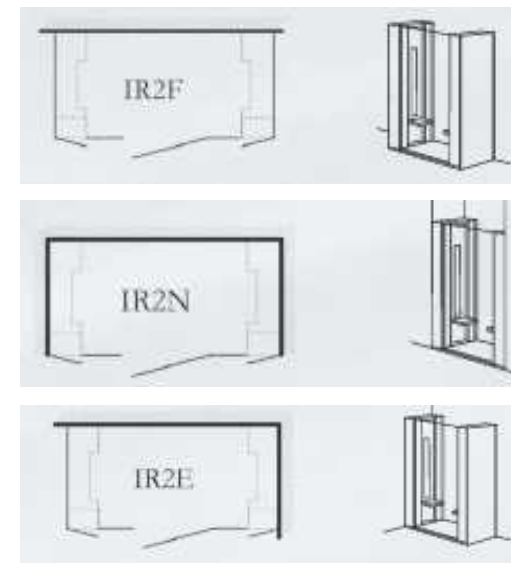

Nákres

Hliníkový koupelnový nábytek pro vlhké prostory v provedení s dveřmi pro koupelnový nábytek

Řízení s dotykovým panelem pro intenzitu infračerveného světla a časového programu (intervaly 5 min, 0–30), výškové polohy zářiče, systém LED a audio

Odnímatelná opěrka příjemná pro kůži, se snadným ošetřováním z integrované pěny

ZÁKLADNÍ MODUL

(zde ve schematickém znázornění, volně stojící s vestavěnou sprchovací vaničkou SOLID-ROCK firmy Neher, se skleněnou sprchou NeherVISION)

Jednotka infračerveného zářiče 750 W, odzkoušena státní zkušebnou a Výzkumným střediskem Seibersdorf, plynule výškově nastavitelná pro různé tělesné výšky uživatelů, příp. pro použití vsedě i vestoje

LED-Moodlight a integrace audio
- Audio: část FM rádia + vstup AUX (MP3/iPad/CD), reproduktory šíření zvuku 15 W za sklem
- LED-Moodlight: dva LED pásy 1,6 m, každý s 25 W; změna barev, výběr barev, regulace intenzity

Sedátko z integrované pěny, sklopné do roviny

Dveře pro koupelnový nábytek (zevnitř se zrcadly, zvenku barevné sklo nebo zrcadlo)

Vnější stěna základního modulu (bez zobrazení, protože zde tvoří zadní stěnu k základnímu modulu; je zapotřebí pouze u „volně stojících“ typů nebo u typů „roh/vnější“)

Půdorys