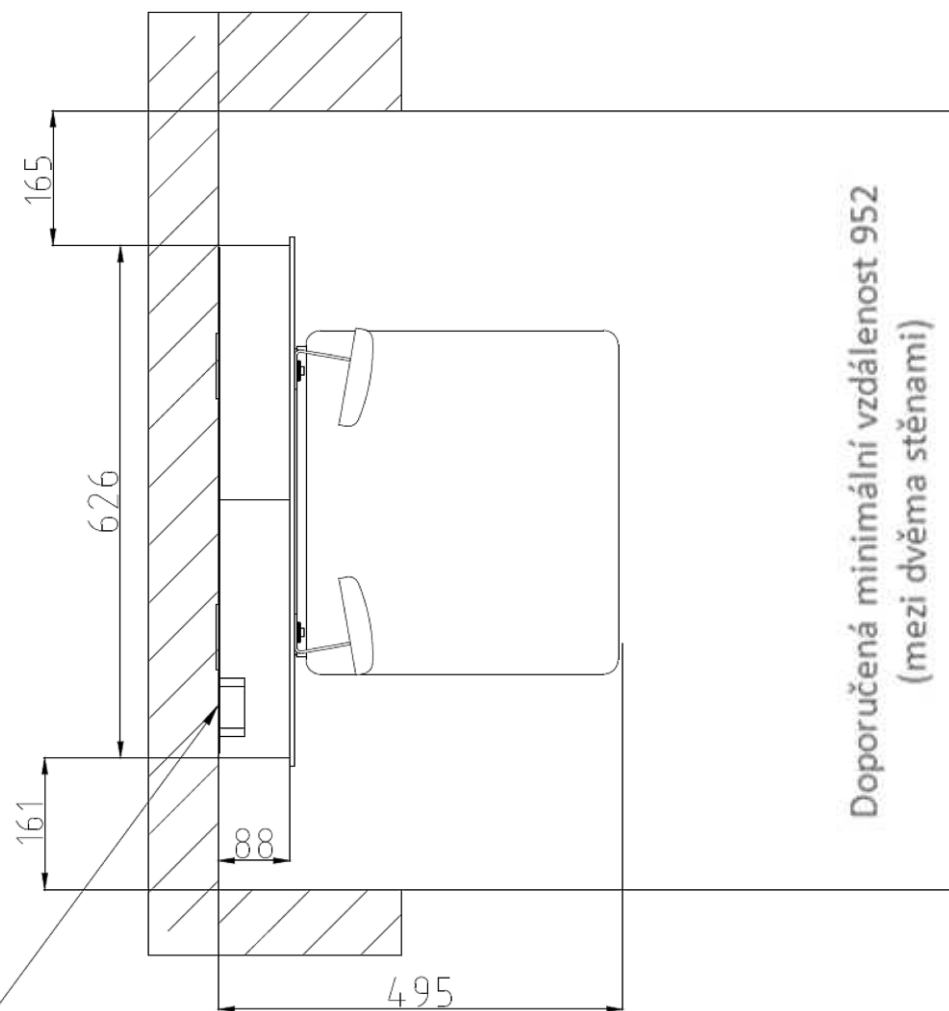

Sedátko z integrované pěny, sklopné do roviny

Dveře pro koupelnový nábytek (zevnitř se zrcadly, zvenku barevné sklo nebo zrcadlo)

Vnější stěna základního modulu (bez zobrazení, protože zde tvoří zadní stěnu k základnímu modulu; je zapotřebí pouze u „volně stojících“ typů nebo u typů „roh/vnější“)

Půdorys

Číslo výrobku	7030249
Místa pro použití	1
Šířka (š x h x v)	800 mm / 900 mm / 1 000 mm standard
Výška	2 000 mm
Hloubka	90 mm
min. výška prostoru pro instalaci	220 cm
Výkon	1 100 W
Připojení	220–240 V, 10 A, IP55
Barva kovu	Eloxovaný hliník ve vysoce lesklé optice (podobný chromu)
Tloušťka skla	6 mm ESG, bílé
Hmotnost (podle velikosti/varianty)	Cca 50–70 kg
Počet prvků zářiče	1× 2zónový zářivý zářič (zóny se zapínají a vypínají automaticky vždy podle aplikace)
Standardní vybavení	plně elektr. řízení Sedátko sklopné Sedátko a opěrka pěnové a lakované
Pokojeová teplota místa instalace	Sprchovací prostor

Číslo výrobku	7030250
Místa pro použití	1
Šířka (š x h x v)	646 mm
Výška	1 764 mm
Hloubka	90 mm
min. výška prostoru pro instalaci	200 cm
Výkon	1 100 W
Přípojka	220–240 V, 10 A, IP55
Barva kovu	Eloxovaný hliník ve vysoce lesklé optice (podobný chromu)
Tloušťka skla	6 mm ESG, bílé
Hmotnost (podle velikosti/varianty)	Cca 50 kg
Počet prvků zářiče	1× 2zónový zářivý zářič (zóny se zapínají a vypínají automaticky vždy podle aplikace)
Standardní vybavení	plně elektr. Řízení Sedátko sklopné Sedátko a opěrka pěnové a lakované
Pokojeová teplota místa instalace	Sprchovací prostor