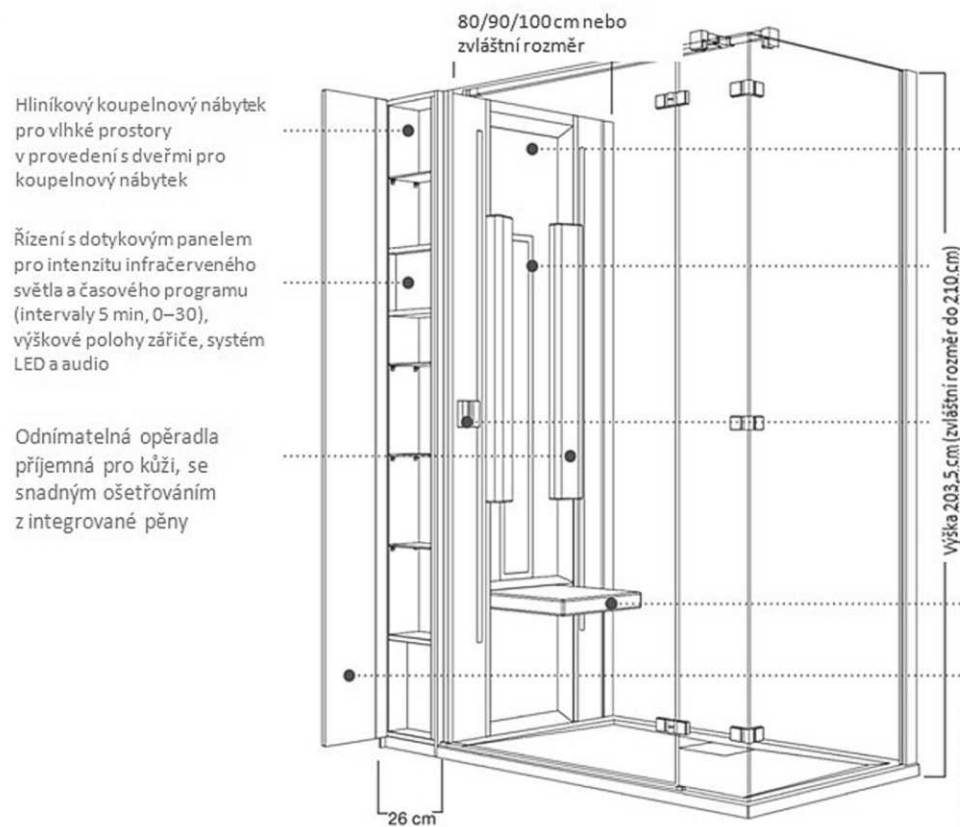

Sedátko z integrované pěny, sklopné do roviny

Dveře pro koupelnový nábytek (zvnitř se zrcadlo, zvenku barevné sklo nebo zrcadlo)

Vnější stěna základního modulu (bez zobrazení, protože zde tvoří zadní stěnu k základnímu modulu; je zapotřebí pouze u „volně stojících“ typů nebo u typů „roh/vnější“)

Půdorys

Intense Premium II

PHYSIO THERM®
Infrarotkabinen

Infračervená jednotka	2
Základní modul	
Základní provedení	Šířka 26 cm
Hloubka	80/90 nebo 100 cm (zvláštní rozměr max. 100 cm)
Výška	Standardní 203,5 cm = minimální výška (zvláštní rozměr max. 210 cm)
Připojení Výkon	230 V na základní modul 850 W na základní modul
Barva skla ve sprchovacím prostoru	Bílá, metalická šedá
Série oddělení sprchy	NeherLIBERTY, NeherVISION nebo NeherMOMENTUM
Další detaily v závislosti na modelu	

Vybavení

Systém barevných světel LED
Sklenný dotykový panel: Jednoduché řízení se 4 paměťovými funkcemi
Rádio FM a přípojka AUX pro MP3, iPhone/iPad a mobilní CD přehrávač
Výškově nastavitelný zářič
Sklopné sedátko
Dva neviditelné reproduktory zvuku v pevném materiálu za sklem 15 W
Instalovaný regálový systém se skleněnými policemi

Nákres

Hliníkový koupelnový nábytek pro vlhké prostory v provedení s dveřmi pro koupelnový nábytek

Řízení s dotykovým panelem pro intenzitu infračerveného světla a časového programu (intervaly 5 min, 0–30), výškové polohy zářiče, systém LED a audio