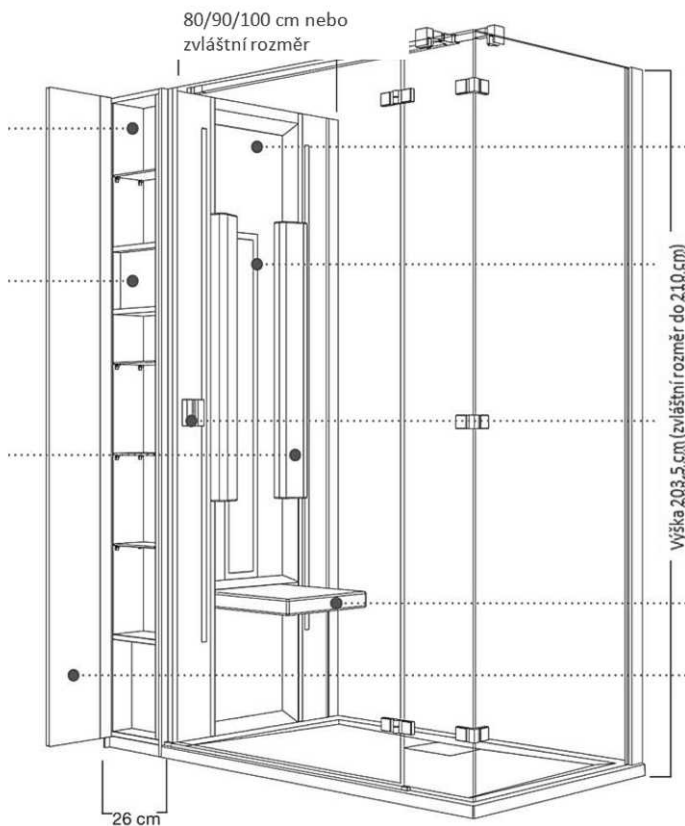

Nákres

Hliníkový koupelnový nábytek pro vlhké prostory v provedení s dveřmi pro koupelnový nábytek

Řízení s dotykovým panelem pro intenzitu infračerveného světla a časového programu (intervaly 5 min, 0–30), výškové polohy zářiče, systém LED a audio

Odnímatelná opěrka příjemná pro kůži, se snadným ošetřováním z integrované pěny