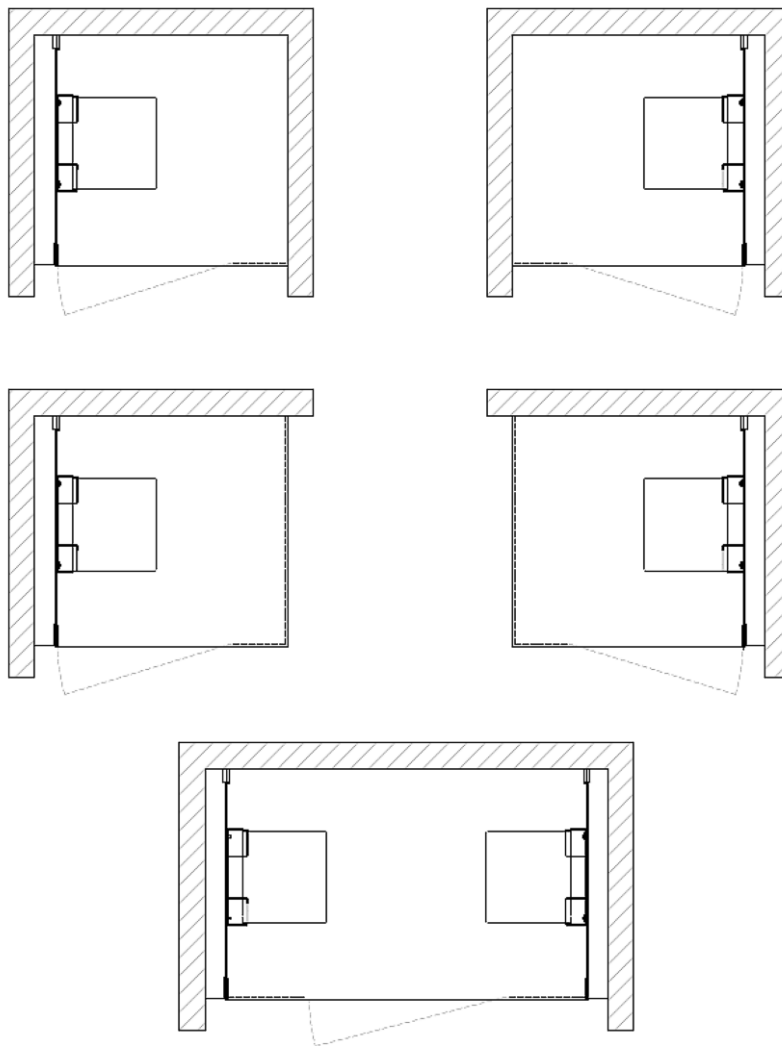

Sedátko z integrované pěny, sklopné do roviny

Dveře pro koupelnový nábytek (zvnitř se zrcadlo, zvenku barevné sklo nebo zrcadlo)

Vnější stěna základního modulu (bez zobrazení, protože zde tvoří zadní stěnu k základnímu modulu; je zapotřebí pouze u „volně stojících“ typů nebo u typů „roh/vnější“)

Sedátko z integrované pěny, sklopné do roviny

Dveře pro koupelnový nábytek (zevnitř se zrcadly, zvenku barevné sklo nebo zrcadlo)

Vnější stěna základního modulu (bez zobrazení, protože zde tvoří zadní stěnu k základnímu modulu; je zapotřebí pouze u „volně stojících“ typů nebo u typů „roh/vnější“)

Půdorys

Číslo výrobku	7030249
Místa pro použití	1
Šířka (š x h x v)	800 mm / 900 mm / 1 000 mm standard
Výška	2 000 mm
Hloubka	90 mm
min. výška prostoru pro instalaci	220 cm
Výkon	1 100 W
Připojení	220–240 V, 10 A, IP55
Barva kovu	Eloxovaný hliník ve vysoce lesklé optice (podobný chromu)
Tloušťka skla	6 mm ESG, bílé
Hmotnost (podle velikosti/varianty)	Cca 50–70 kg
Počet prvků zářiče	1× 2zónový zářivý zářič (zóny se zapínají a vypínají automaticky vždy podle aplikace)
Standardní vybavení	plně elektr. řízení Sedátko sklopné Sedátko a opěrka pěnové a lakované
Pokojeová teplota místa instalace	Sprchovací prostor

Číslo výrobku	7030250
Místa pro použití	1
Šířka (š x h x v)	646 mm
Výška	1 764 mm
Hloubka	90 mm
min. výška prostoru pro instalaci	200 cm
Výkon	1 100 W
Přípojka	220–240 V, 10 A, IP55
Barva kovu	Eloxovaný hliník ve vysoce lesklé optice (podobný chromu)
Tloušťka skla	6 mm ESG, bílé
Hmotnost (podle velikosti/varianty)	Cca 50 kg
Počet prvků zářiče	1× 2zónový zářivý zářič (zóny se zapínají a vypínají automaticky vždy podle aplikace)
Standardní vybavení	plně elektr. Řízení Sedátko sklopné Sedátko a opěrka pěnové a lakované
Pokojeová teplota místa instalace	Sprchovací prostor