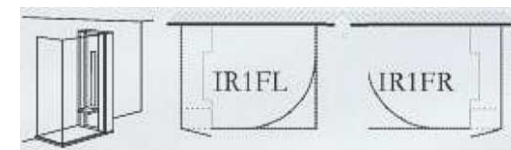

Jednotka infračerveného zářiče 750 W, odzkoušena státní zkušebnou a Výzkumným střediskem Seibersdorf, plynule výškově nastavitelná pro různé tělesné výšky uživatelů, příp. pro použití vsedě i vestoje

LED-Moodlight a integrace audio
 - Audio: část FM rádia + vstup AUX (MP3/iPad/CD), reproduktory šíření zvuku 15 W za sklem
 - LED-Moodlight: dva LED pásy 1,6 m, každý s 25 W; změna barev, výběr barev, regulace intenzity

Sedátko z integrované pěny, sklopné do roviny

Dveře pro koupelnový nábytek (zvnitř se zrcadlo, zvenku barevné sklo nebo zrcadlo)

Vnější stěna základního modulu (bez zobrazení, protože zde tvoří zadní stěnu k základnímu modulu; je zapotřebí pouze u „volně stojících“ typů nebo u typů „roh/vnější“)

Půdorys

Intense Premium II

PHYSIO THERM®
Infrarotkabinen

Infračervená jednotka	2
Základní modul	
Základní provedení	Šířka 26 cm
Hloubka	80/90 nebo 100 cm (zvláštní rozměr max. 100 cm)
Výška	Standardní 203,5 cm = minimální výška (zvláštní rozměr max. 210 cm)
Připojení Výkon	230 V na základní modul 850 W na základní modul
Barva skla ve sprchovacím prostoru	Bílá, metalická šedá
Série oddělení sprchy	NeherLIBERTY, NeherVISION nebo NeherMOMENTUM
Další detaily v závislosti na modelu	