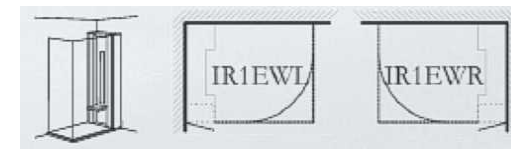

Jednotka infračerveného zářiče 750 W, odzkoušena státní zkušebnou a Výzkumným střediskem Seibersdorf, plynule výškově nastavitelná pro různé tělesné výšky uživatelů, příp. pro použití vsedě i vestoje

LED-Moodlight a integrace audio
 - Audio: část FM rádia + vstup AUX (MP3/iPad/CD), reproduktory šíření zvuku 15 W za sklem
 - LED-Moodlight: dva LED pásy 1,6 m, každý s 25 W; změna barev, výběr barev, regulace intenzity

Sedátko z integrované pěny, sklopné do roviny

Dveře pro koupelnový nábytek (zvnitř se zrcadlo, zvenku barevné sklo nebo zrcadlo)

Vnější stěna základního modulu (bez zobrazení, protože zde tvoří zadní stěnu k základnímu modulu; je zapotřebí pouze u „volně stojících“ typů nebo u typů „roh/vnější“)

Půdorys

Intense Premium II

PHYSIO THERM®
Infrarotkabinen

Infračervená jednotka	2
Základní modul	
Základní provedení	Šířka 26 cm
Hloubka	80/90 nebo 100 cm (zvláštní rozměr max. 100 cm)
Výška	Standardní 203,5 cm = minimální výška (zvláštní rozměr max. 210 cm)
Připojení Výkon	230 V na základní modul 850 W na základní modul
Barva skla ve sprchovacím prostoru	Bílá, metalická šedá
Série oddělení sprchy	NeherLIBERTY, NeherVISION nebo NeherMOMENTUM
Další detaily v závislosti na modelu	